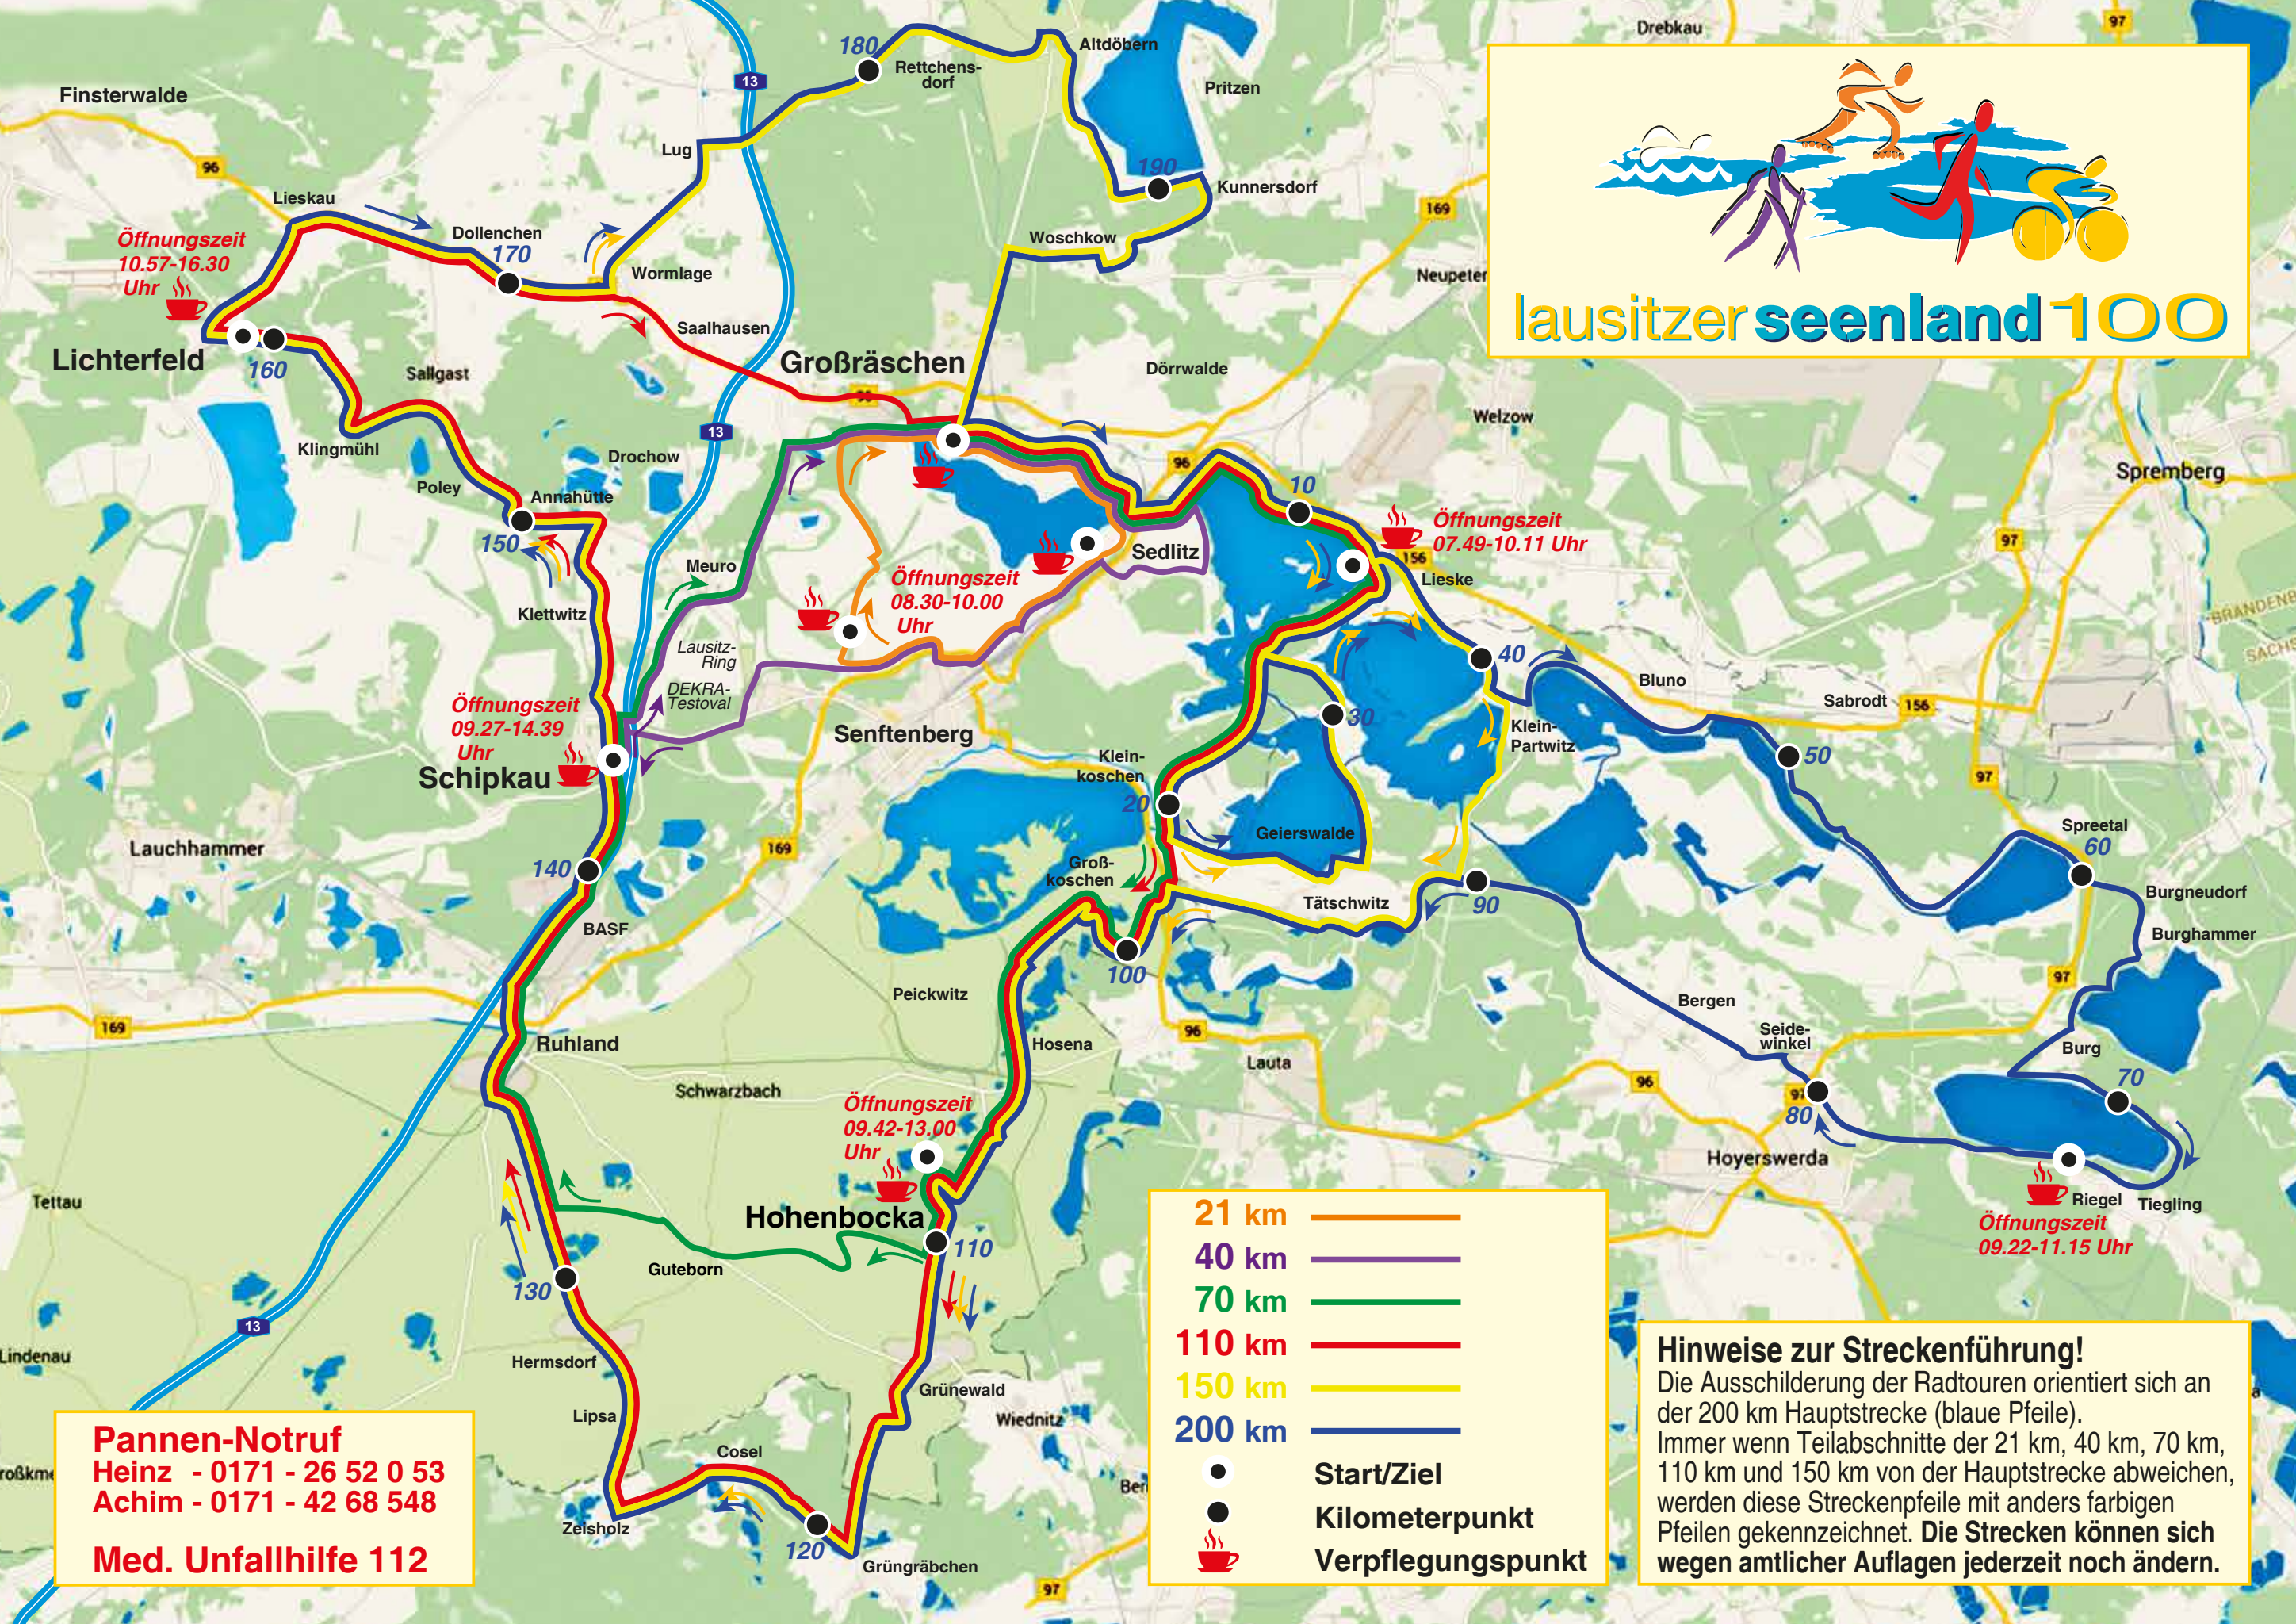

lausitzer seenland 100

Öffnungszeiten
10.57-16.30
Uhr

Öffnungszeiten
08.30-10.00
Uhr

Öffnungszeiten
07.49-10.11
Uhr

Öffnungszeiten
09.27-14.39
Uhr

Öffnungszeiten
09.42-13.00
Uhr

Öffnungszeiten
09.22-11.15
Uhr

Pannen-Notruf
Heinz - 0171 - 26 52 0 53
Achim - 0171 - 42 68 548
Med. Unfallhilfe 112

- 21 km
- 40 km
- 70 km
- 110 km
- 150 km
- 200 km
- Start/Ziel
- Kilometerpunkt
- Verpflegungspunkt

Hinweise zur Streckenführung!
Die Ausschilderung der Radtouren orientiert sich an der 200 km Hauptstrecke (blaue Pfeile). Immer wenn Teilschnitte der 21 km, 40 km, 70 km, 110 km und 150 km von der Hauptstrecke abweichen, werden diese Streckenpfeile mit anders farbigen Pfeilen gekennzeichnet. **Die Strecken können sich wegen amtlicher Auflagen jederzeit noch ändern.**